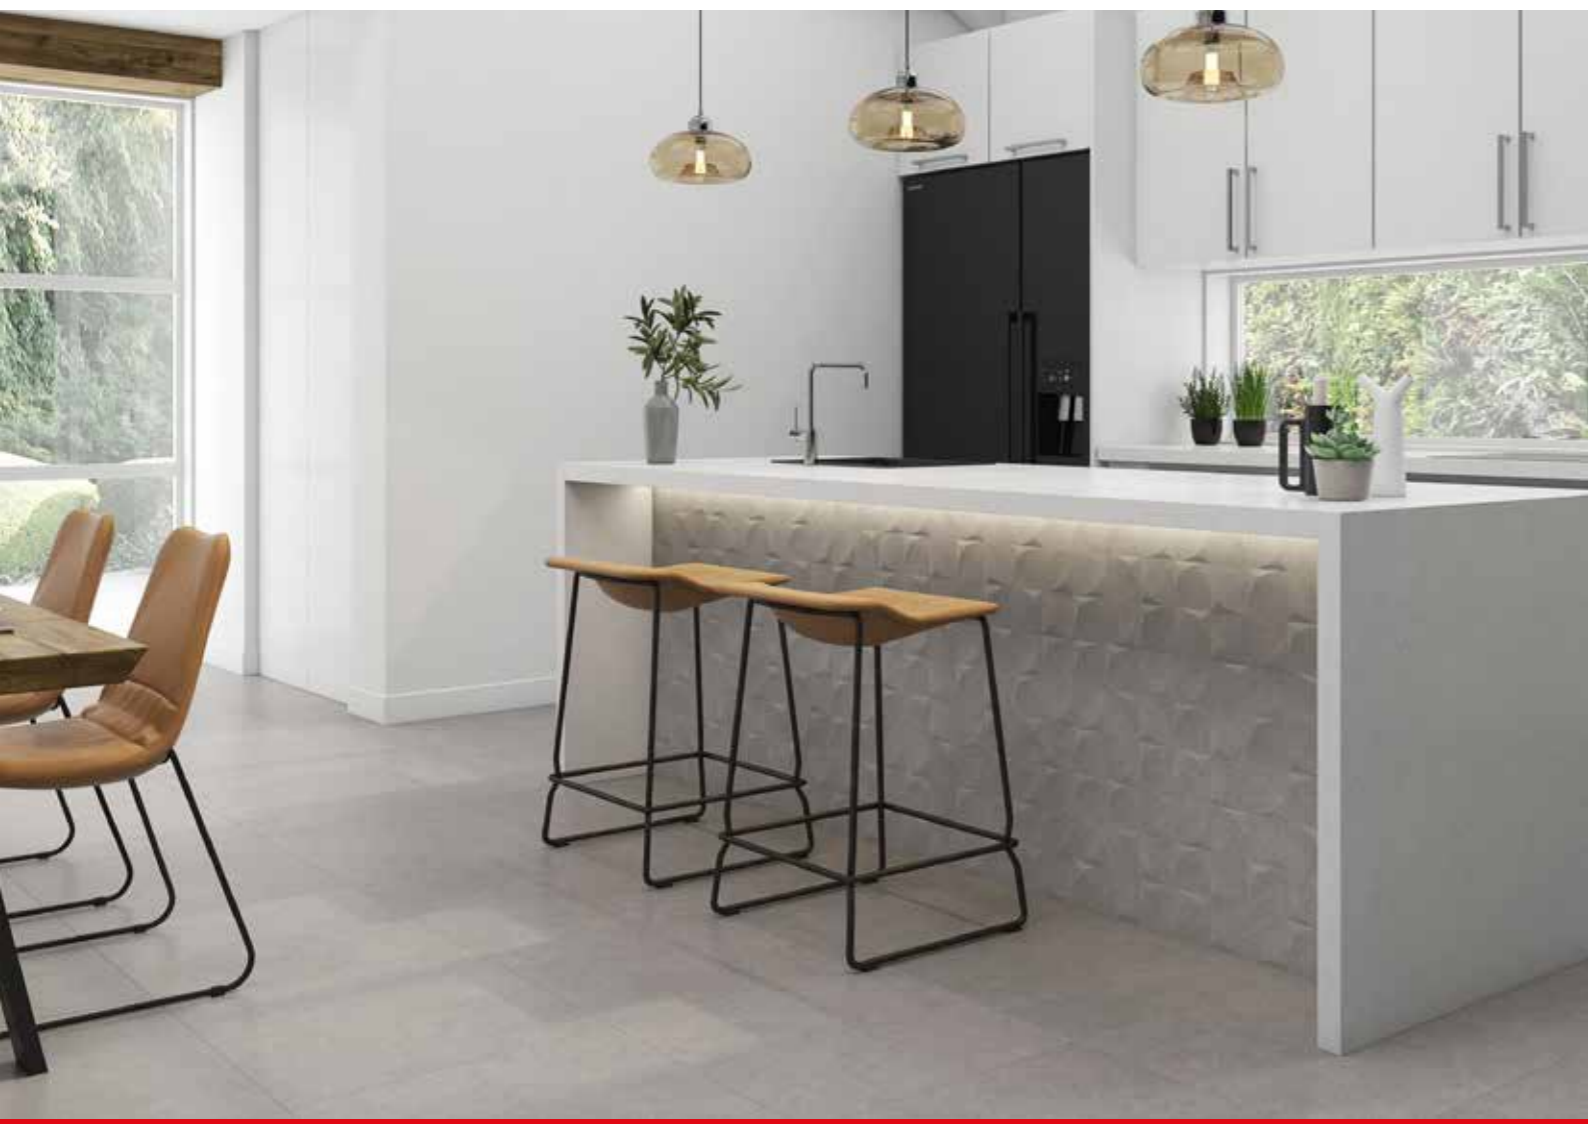

Etienne IVORY
Etienne WHITE 30x90
Etienne RAYE IVORY
Etienne RAYE WHITE

serie **LIGHT STONE/SCORE**

**MATERIAL
EN STOCK**

**MATERIAL
EN STOCK**

Light STONE BEIGE
Light STONE WHITE 30x90
Light SCORE BEIGE
Light SCORE WHITE