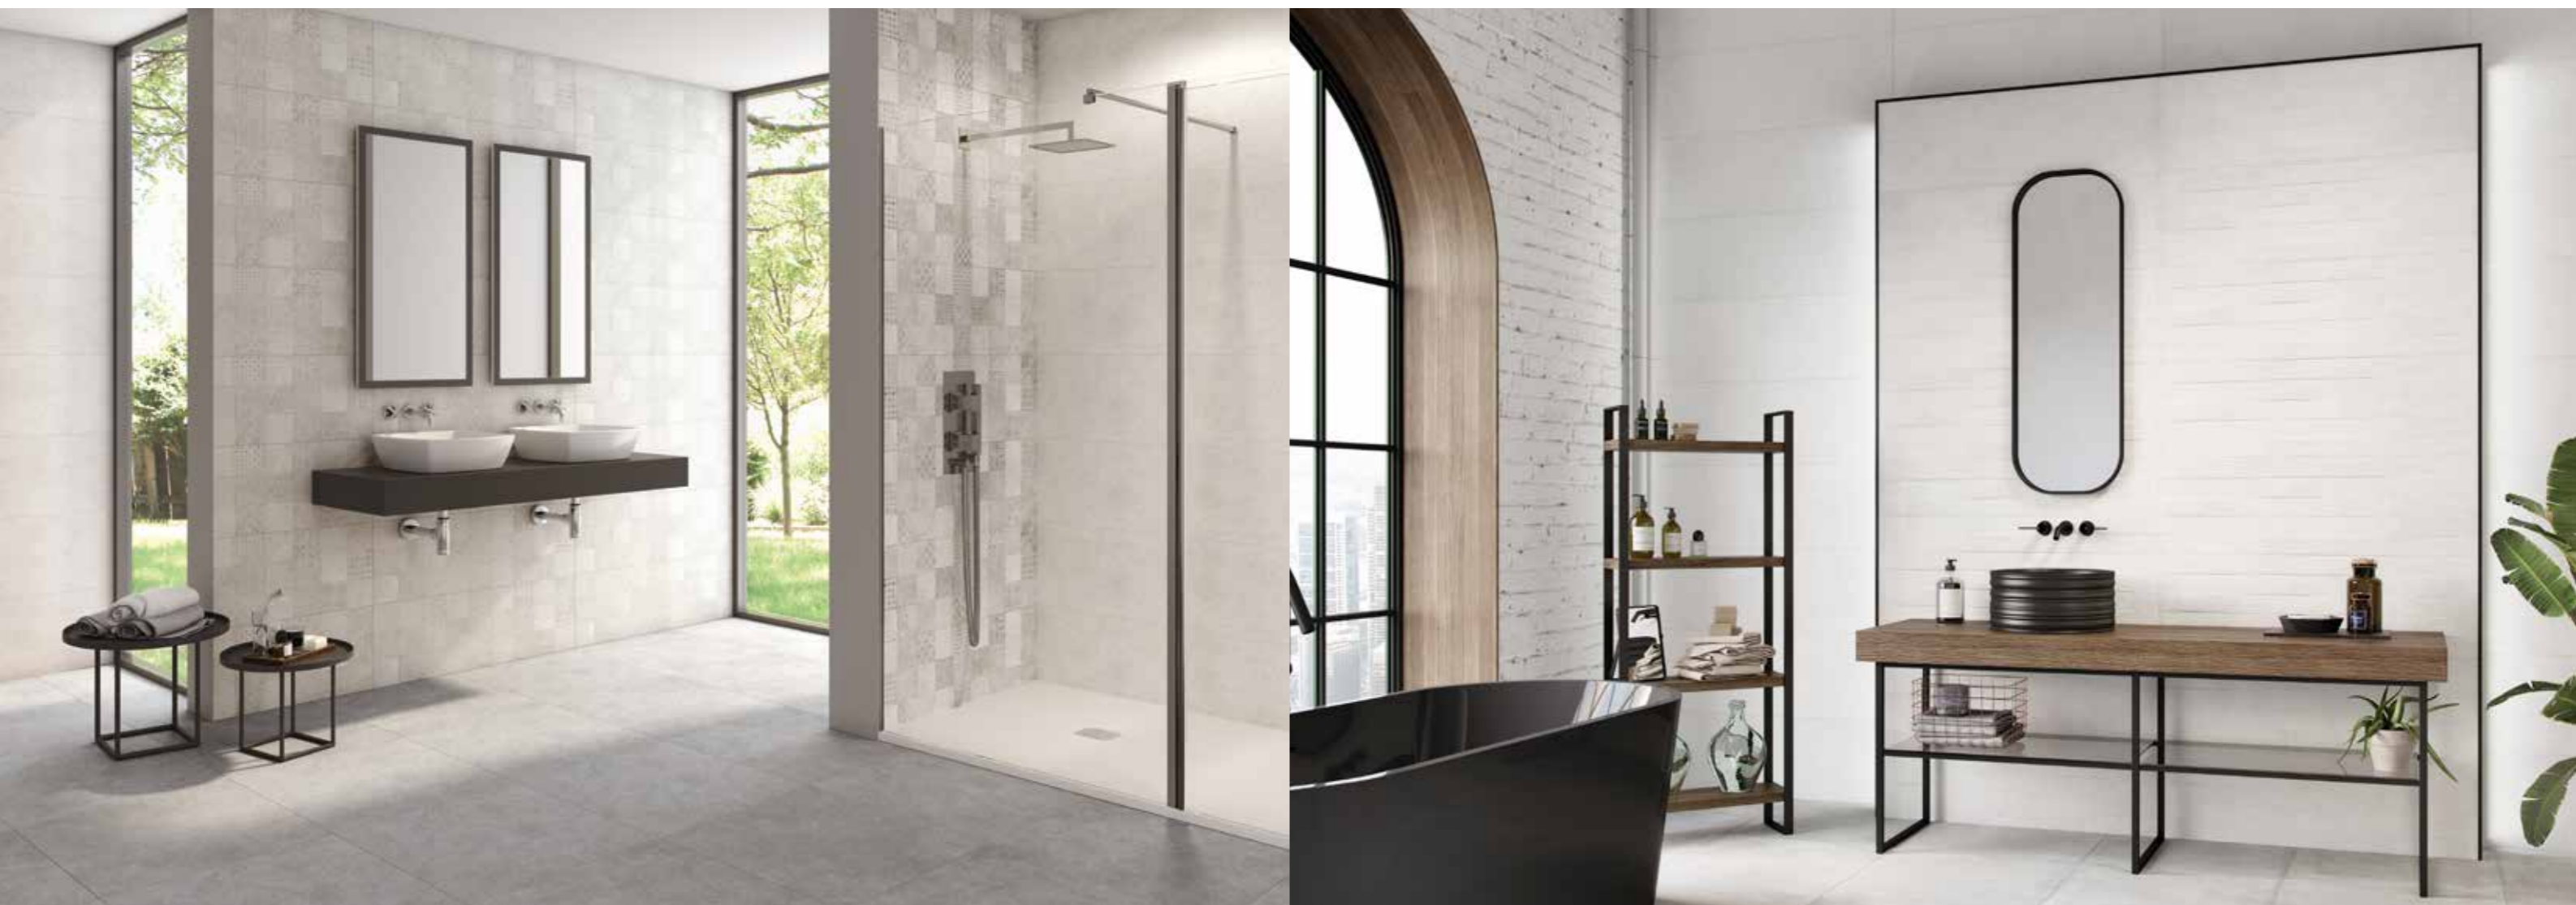

CLUNIA Natural	
ABADIA Natural	31x98
ROA Natural	

DAKOTA White	
QUEENS White	31x98

DAKOTA

QUEENS

serie **THINK**

**MATERIAL
EN STOCK**

TAUPÉ

Think TAUPÉ 60x120