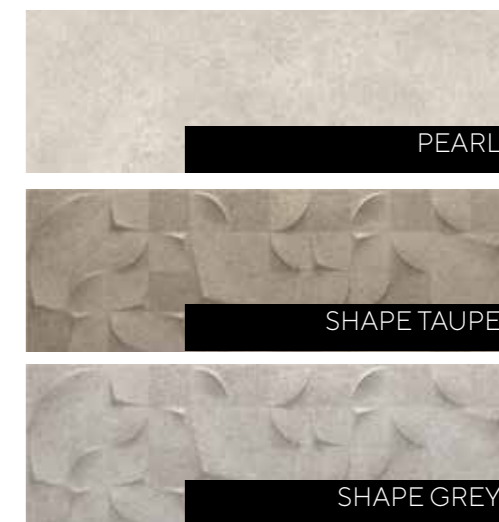

serie **ARKETY**

**MATERIAL
EN STOCK**

**MATERIAL
EN STOCK**

Arkety BONE	
Arkety SILVER	
STRASS Arkety BONE	30x60
STRASS Arkety SILVER	
STRASS Arkety TAUPE	
STRASS Arkety STEEL	

Icon PEARL	
SHAPE Icon TAUPE	30x90
SHAPE Icon GREY	

serie **ICON**